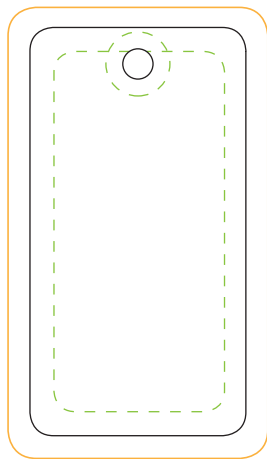

GABARIT CARTE PORTE-CLÉ

1,125" (28,575 mm)

2,125" (54 mm)

-  ZONE DE « BLEED » (1/8" TOUT LE TOUR)
-  ZONE DE COUPE
-  MARGE DE SÉCURITÉ